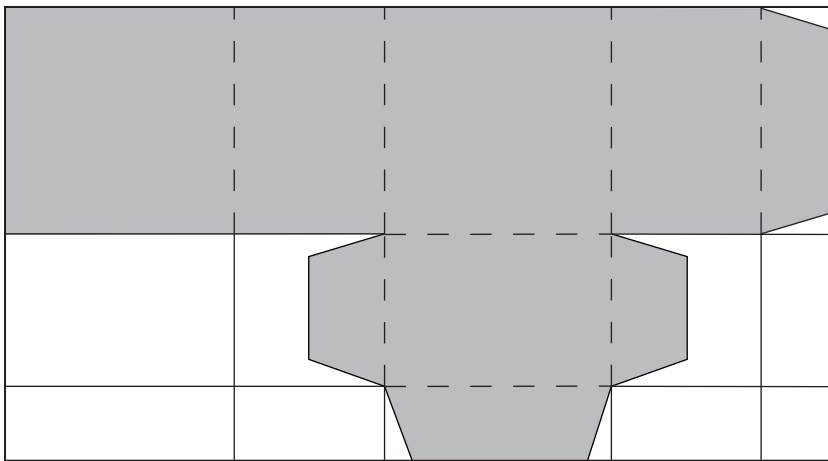

Kleines Mini-Gastgeschenk

Material:

1 x Farbkarton Grundweiß, 6 x 11 cm

Farbkartonreste extrastark Grundweiß für 2 Etiketten zweit größte Form
aus den Stanzformen „Anhängler nach Mass“

Farbkartonreste Grundweiß

gestrichelte Linien = Falzlinien

Falzungen Innenschachtel

Lange Seite:

3 cm / 5 cm / 8 cm und 10 cm

Kurze Seite:

3 cm / 5 cm

Falzungen Etiketten

2,1 cm