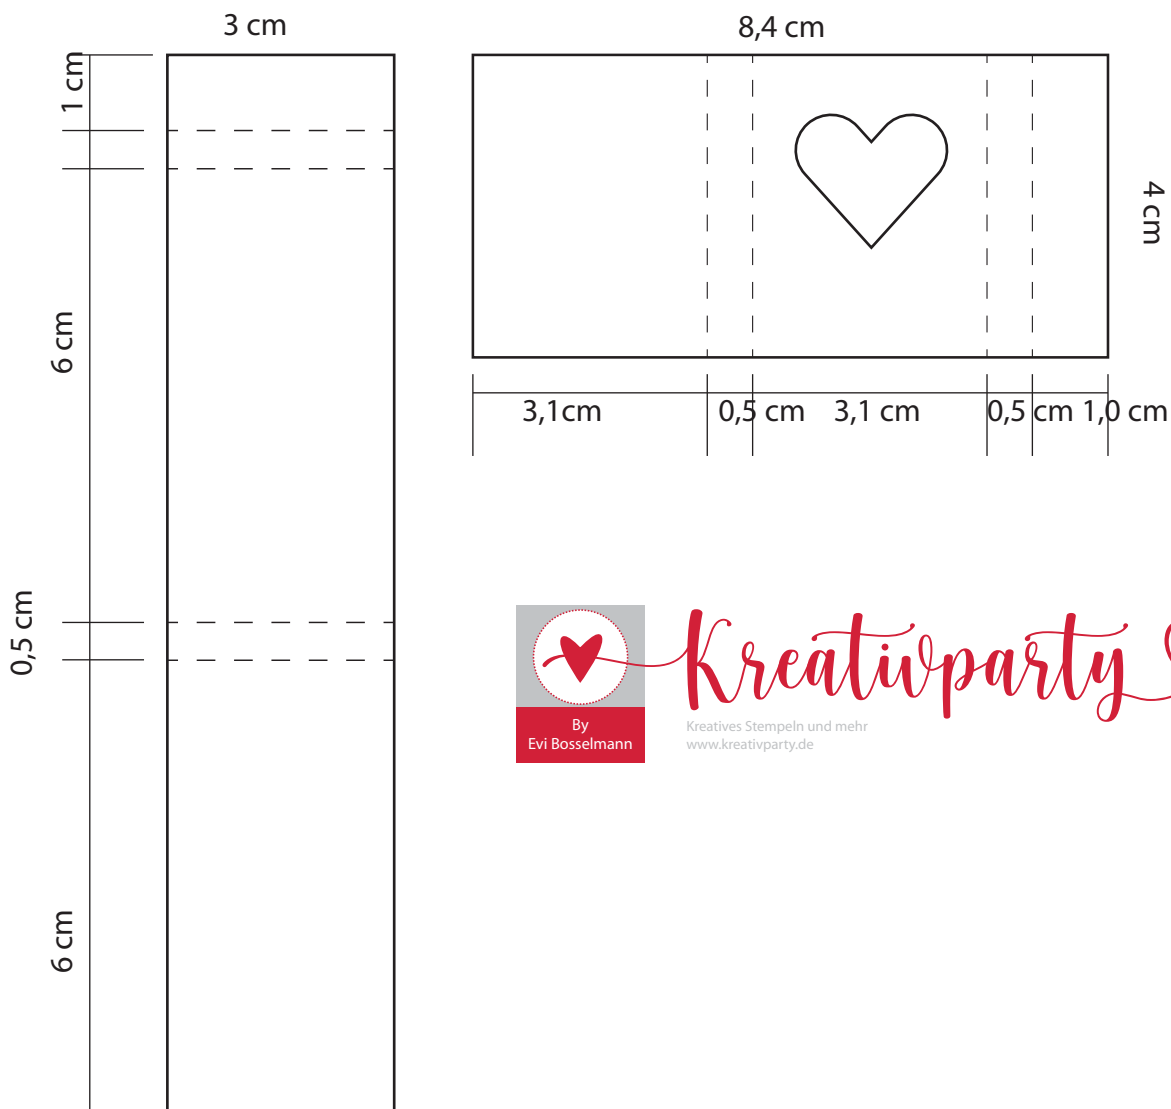

Mini-Gastgeschenk für Schokotäfelchen

Material:

1 x Farbkarton Grundweiß, 14 x 3 cm (innere Banderole)

Falz: 1 cm / 1,5 cm / 7,5 cm / 8 cm

1 x Farbkarton farbig, 8,4 x 4 cm (äußere Banderole)

Falz: 3,1 cm / 3,7 cm / 6,8 cm / 7,4 cm

Farbkartonreste Grundweiß

gestrichelte Linien = Falzlinien

Kreativparty 

Kreatives Stempeln und mehr
www.kreativparty.de